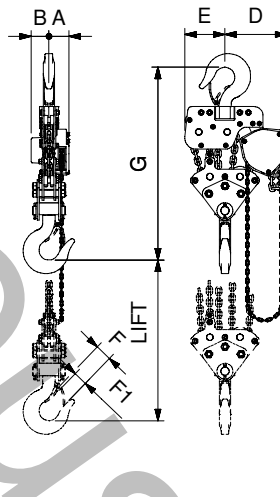

500 Kg - 3.200 Kg

5.000 Kg - 10.000 Kg

16.000 Kg

20.000 Kg - 32.000 Kg

BASIC / MEDIUM

Hoists / Hand chain driven hoists ATEX BASIC / MEDIUM (Art. group 86800)

Capacity Kg.	Headroom G mm.	Max. Pull Handchain Kg.	No. Of Falls	Chain dim. mm.	Weight 3 mtrs. Lift Kg.	Dimensions						ATEX BASIC EX 3G IIB T3		ATEX MEDIUM EX 2G IIB T3		Load Chain per m Price €	Hand Chain per m Price €	Overload Protection Price €	Option		Option	
						A	B	D	E	F	F1	86810..	3 mtrs. Lift Execution Price €	86810..	3 mtrs. Lift Execution Price €				Protection 86810.. Art. Nr.	Non Corrosive ZincAl Price €	Protection 86810.. Art. Nr.	Non Corrosive AISI Price €
						Art. Nr.	Art. Nr.	Art. Nr.	Art. Nr.	Art. Nr.	Art. Nr.	Art. Nr.	Art. Nr.	Art. Nr.	Art. Nr.				Art. Nr.	Art. Nr.		
500	260	21	1	5	8	82	56	90	48	30	24	..-00510		..-00520					..-00570	..-00580		
1.000	300	24	1	6,3	10,5	83	63	100	59	36	29	..-01010		..-01020					..-01070	..-01080		
1.600	345	29,5	1	7,1	15	90	75	115	69	39	31	..-01610		..-01620					..-01670	..-01680		
2.000	380	33,5	1	7,9	21	98	85	132	82	42	34	..-02010		..-02020					..-02070	..-02080		
3.200	435	38	1	10	30,5	106	92	160	94	48	39	..-03210		..-03220					..-03270	..-03280		
5.000	575	36	3	7,1	35	90	75	188	94	56	47	..-05010		..-05020					..-05070	..-05080		
10.000	790	43	3	10	76	106	92	283	122	75	68	..-10010		..-10020					..-10070	..-10080		
16.000	1020	47	5	10	155	106	92	340	205	90	81	..-16010		..-16020					..-16070	..-16080		
20.000	1040	45x2	6	10	250	153	153	390	390	90	81	..-20010		..-20020					..-20070	..-20080		
25.000	1060	44x2	8	10	320	185	185	390	390	90	81	..-25010		..-25020					..-25070	..-25080		
32.000	1470	47x2	10	10	440	215	215	400	400	110	95	..-32010		..-32020					..-32070	..-32080		