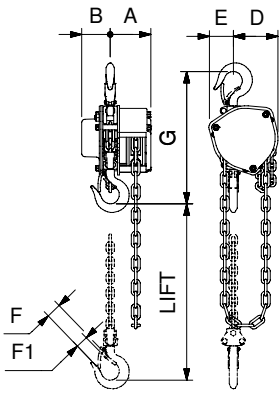

500 Kg - 3.200 Kg

5.000 Kg - 10.000 Kg

16.000 Kg

20.000 Kg - 32.000 Kg

BASIC / MEDIUM

Hoists / Hand chain driven hoists ATEX BASIC / MEDIUM (Art. group 86800)

Capacity Kg.	Headroom G mm.	Max. Pull Handchain Kg.	No. Of Falls	Chain dim. mm.	Weight 3 mtrs. Lift Kg.	Dimensions						ATEX BASIC EX 3G IIB T3		ATEX MEDIUM EX 2G IIB T3		Load Chain per m Price €	Hand Chain per m Price €	Overload Protection Price €	Option		Option	
						A	B	D	E	F	F1	86810..	3 mtrs. Lift Execution Price €	86810..	3 mtrs. Lift Execution Price €				Protection 86810.. Art. Nr.	Non Corrosive ZincAl Price €	Protection 86810.. Art. Nr.	Non Corrosive AISI Price €
						Art. Nr.	Art. Nr.	Art. Nr.	Art. Nr.	Art. Nr.	Art. Nr.	Art. Nr.	Art. Nr.	Art. Nr.	Art. Nr.				Art. Nr.	Art. Nr.		
500	260	21	1	5	8	82	56	90	48	30	24	..-00510		..-00520					..-00570	..-00580		
1.000	300	24	1	6,3	10,5	83	63	100	59	36	29	..-01010		..-01020					..-01070	..-01080		
1.600	345	29,5	1	7,1	15	90	75	115	69	39	31	..-01610		..-01620					..-01670	..-01680		
2.000	380	33,5	1	7,9	21	98	85	132	82	42	34	..-02010		..-02020					..-02070	..-02080		
3.200	435	38	1	10	30,5	106	92	160	94	48	39	..-03210		..-03220					..-03270	..-03280		
5.000	575	36	3	7,1	35	90	75	188	94	56	47	..-05010		..-05020					..-05070	..-05080		
10.000	790	43	3	10	76	106	92	283	122	75	68	..-10010		..-10020					..-10070	..-10080		
16.000	1020	47	5	10	155	106	92	340	205	90	81	..-16010		..-16020					..-16070	..-16080		
20.000	1040	45x2	6	10	250	153	153	390	390	90	81	..-20010		..-20020					..-20070	..-20080		
25.000	1060	44x2	8	10	320	185	185	390	390	90	81	..-25010		..-25020					..-25070	..-25080		
32.000	1470	47x2	10	10	440	215	215	400	400	110	95	..-32010		..-32020					..-32070	..-32080		