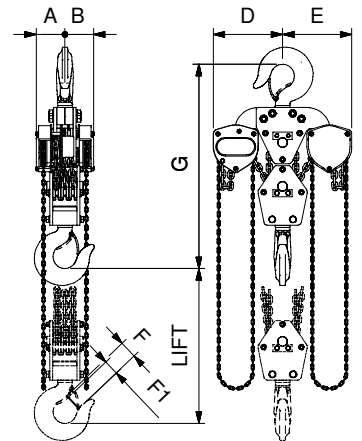

500 Kg - 3.200 Kg

5.000 Kg - 10.000 Kg

16.000 Kg

20.000 Kg - 32.000 Kg

BASIC / MEDIUM

Hoists / Hand chain driven hoists ATEX BASIC / MEDIUM (Art. group 86800)

Capacity Kg.	Headroom G mm.	Max. Pull Handchain Kg.	No. Of Falls	Chain dim. mm.	Weight 3 mtrs. Lift Kg.	Dimensions						ATEX BASIC EX 3G IIB T3		ATEX MEDIUM EX 2G IIB T3		Load Chain per m Price €	Hand Chain per m Price €	Overload Protection Price €	Option		Option	
						A	B	D	E	F	F1	86810..	3 mtrs. Lift Execution Price €	86810..	3 mtrs. Lift Execution Price €				Protection 86810.. Art. Nr.	Non Corrosive ZincAl Price €	Protection 86810.. Art. Nr.	Non Corrosive AISI Price €
						Art. Nr.	Art. Nr.	Art. Nr.	Art. Nr.	Art. Nr.	Art. Nr.	Art. Nr.	Art. Nr.	Art. Nr.	Art. Nr.				Art. Nr.	Art. Nr.		
500	260	21	1	5	8	82	56	90	48	30	24	..-00510		..-00520					..-00570	..-00580		
1.000	300	24	1	6,3	10,5	83	63	100	59	36	29	..-01010		..-01020					..-01070	..-01080		
1.600	345	29,5	1	7,1	15	90	75	115	69	39	31	..-01610		..-01620					..-01670	..-01680		
2.000	380	33,5	1	7,9	21	98	85	132	82	42	34	..-02010		..-02020					..-02070	..-02080		
3.200	435	38	1	10	30,5	106	92	160	94	48	39	..-03210		..-03220					..-03270	..-03280		
5.000	575	36	3	7,1	35	90	75	188	94	56	47	..-05010		..-05020					..-05070	..-05080		
10.000	790	43	3	10	76	106	92	283	122	75	68	..-10010		..-10020					..-10070	..-10080		
16.000	1020	47	5	10	155	106	92	340	205	90	81	..-16010		..-16020					..-16070	..-16080		
20.000	1040	45x2	6	10	250	153	153	390	390	90	81	..-20010		..-20020					..-20070	..-20080		
25.000	1060	44x2	8	10	320	185	185	390	390	90	81	..-25010		..-25020					..-25070	..-25080		
32.000	1470	47x2	10	10	440	215	215	400	400	110	95	..-32010		..-32020					..-32070	..-32080		